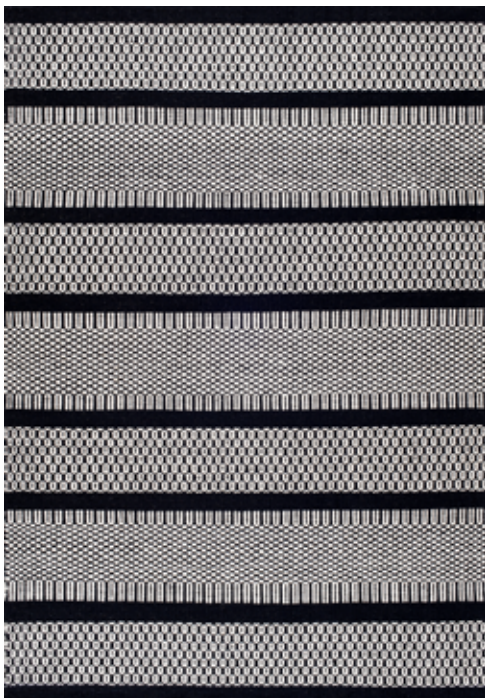

WOOLEN KELIMS

IOS

**capicap**  
interior decoration

100.053 NATURAL

160x230 cm, 200x300 cm, 250x300 cm

100.047 BLACK-WHITE

160x230 cm, 200x300 cm

101.053 NATURAL

160x230 cm, 200x300 cm, 250x300 cm

102.052 GREY-WHITE

160x230 cm, 200x300 cm, 250x300 cm

103.069 GREY-BROWN

160x230 cm, 200x300 cm, 250x300 cm

104.043 BEIGE-BROWN

160x230 cm, 200x300 cm

Flat weave kelims